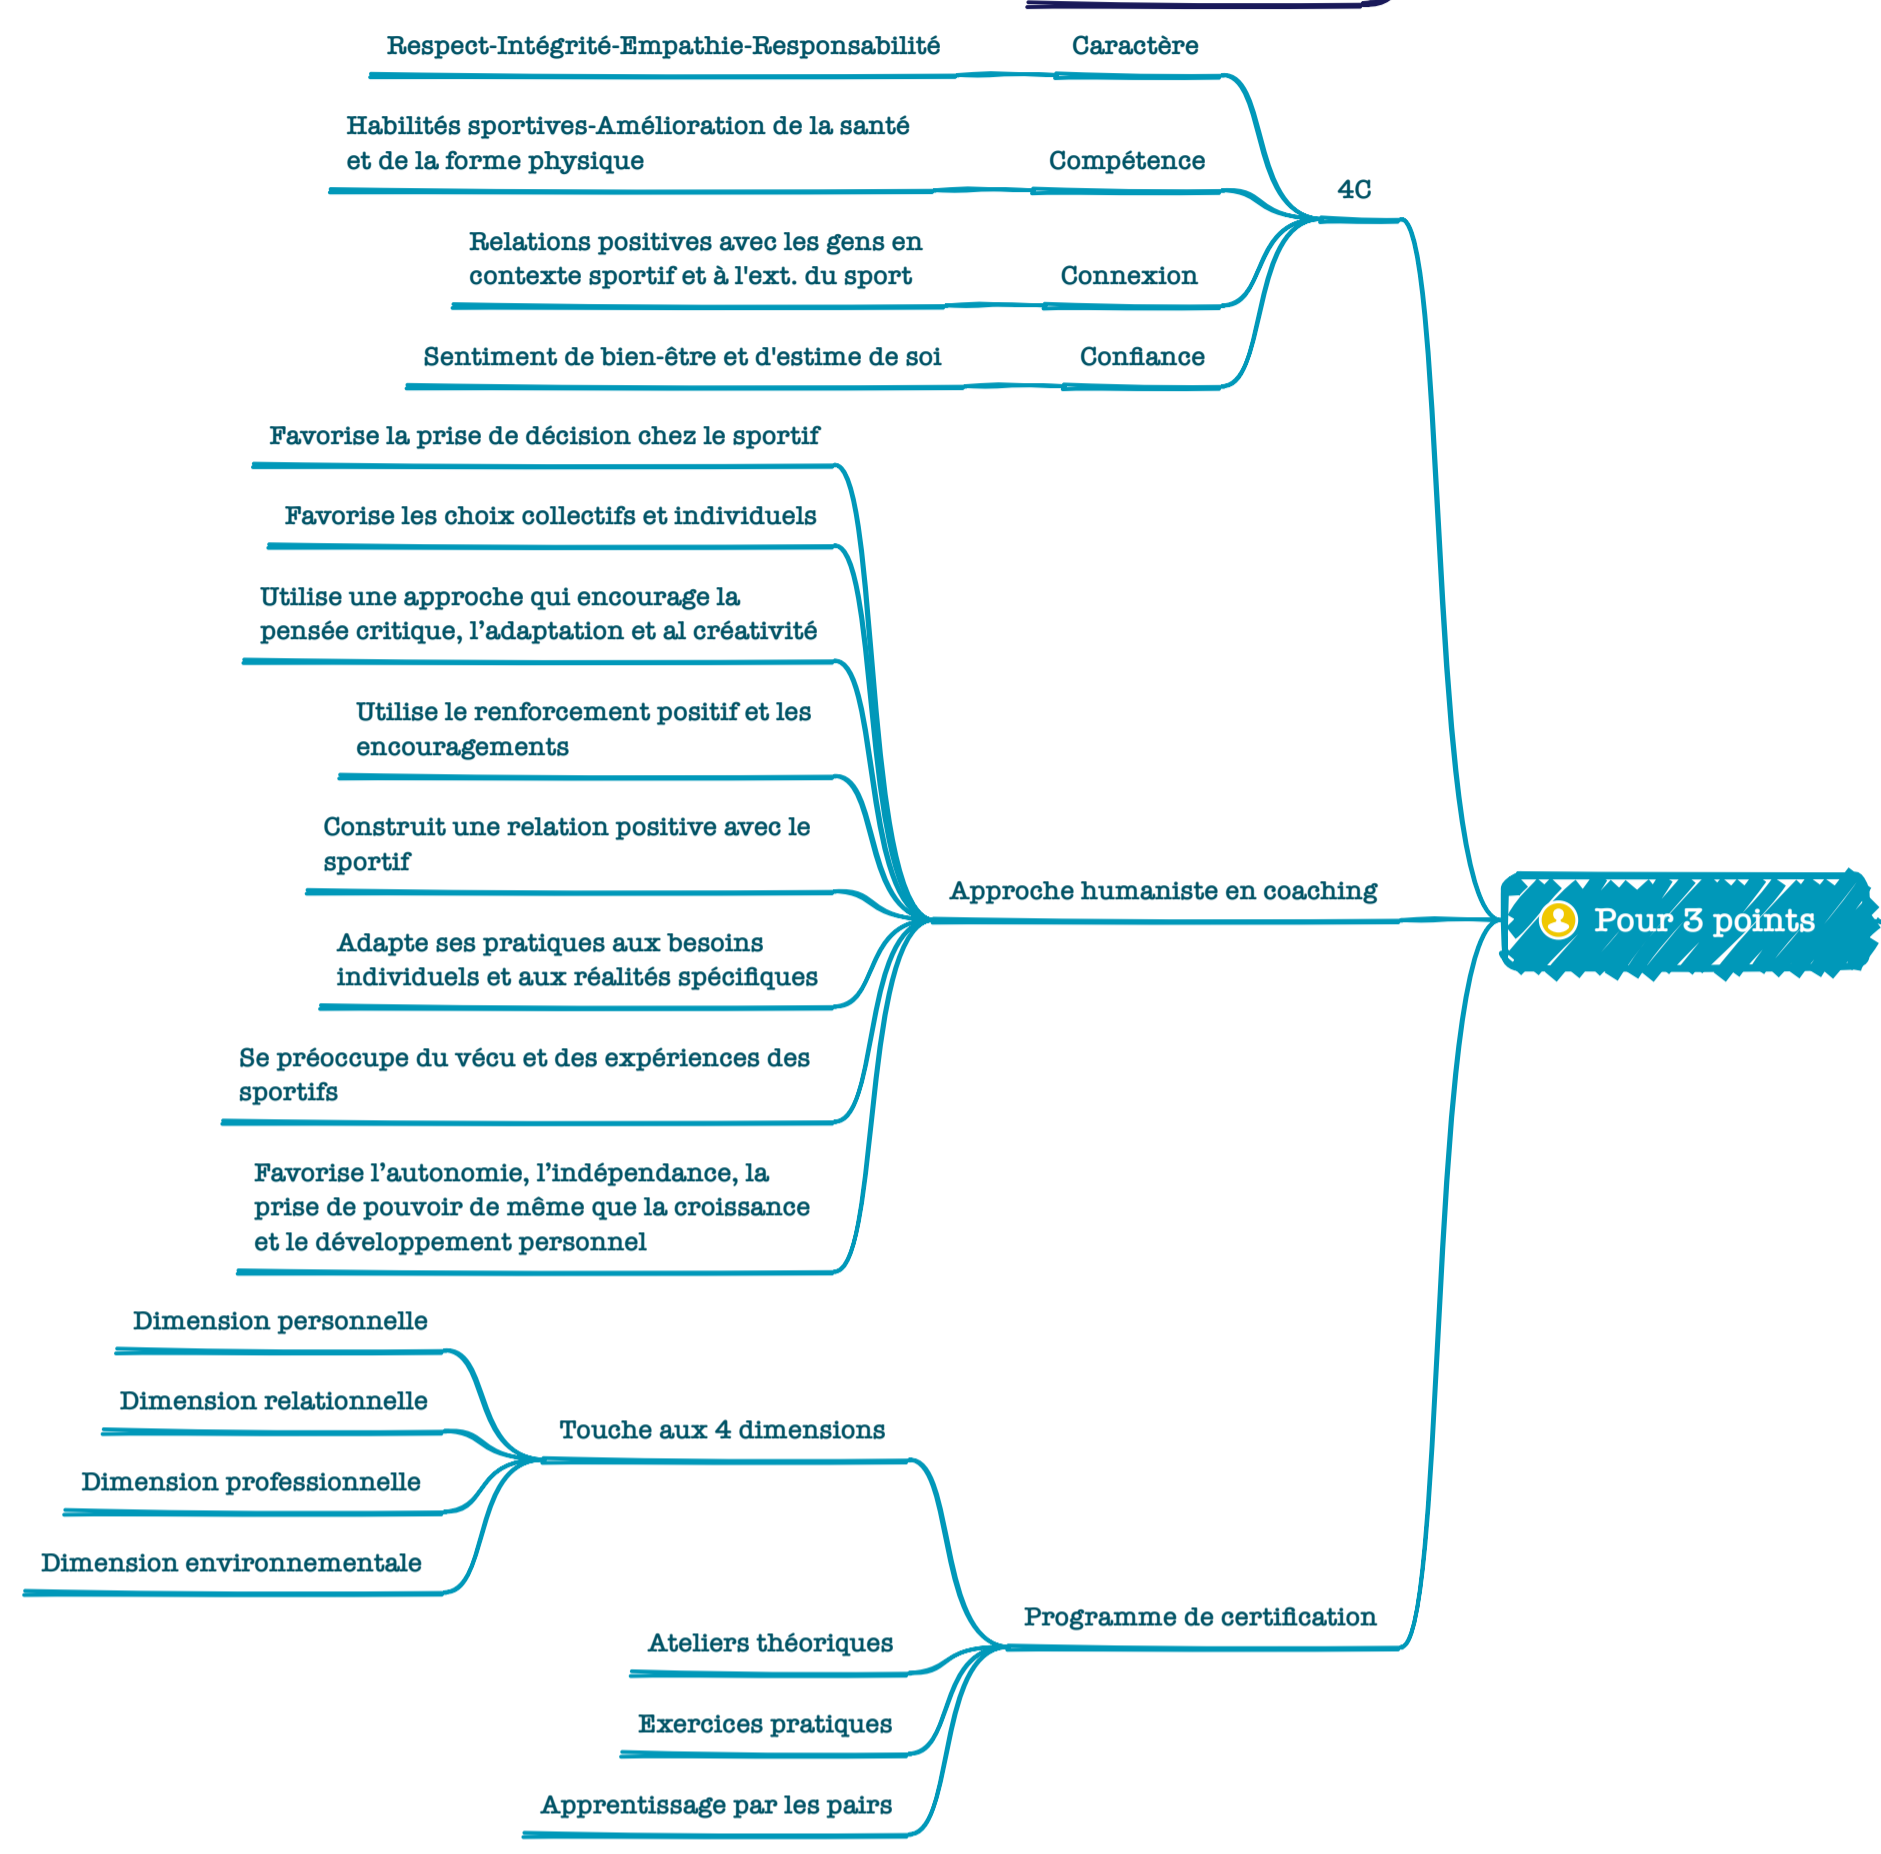

Anne-Sophie Denault, Ph.D.  
Professeure - Psychoéducation  
Université Laval

Véronique Dupéré, Ph. D.  
Professeure  
École de psychoéducation  
Université de Montréal

Geneviève Beaulieu, MSc

William Falcao, PhD

Pour 3 points

RÉSUMÉ du webinaire du 21 avril 2022

RÉSEAU QUÉBÉCOIS POUR LA RÉUSSITE ÉDUCATIVE

Intervention éducative pendant l'été